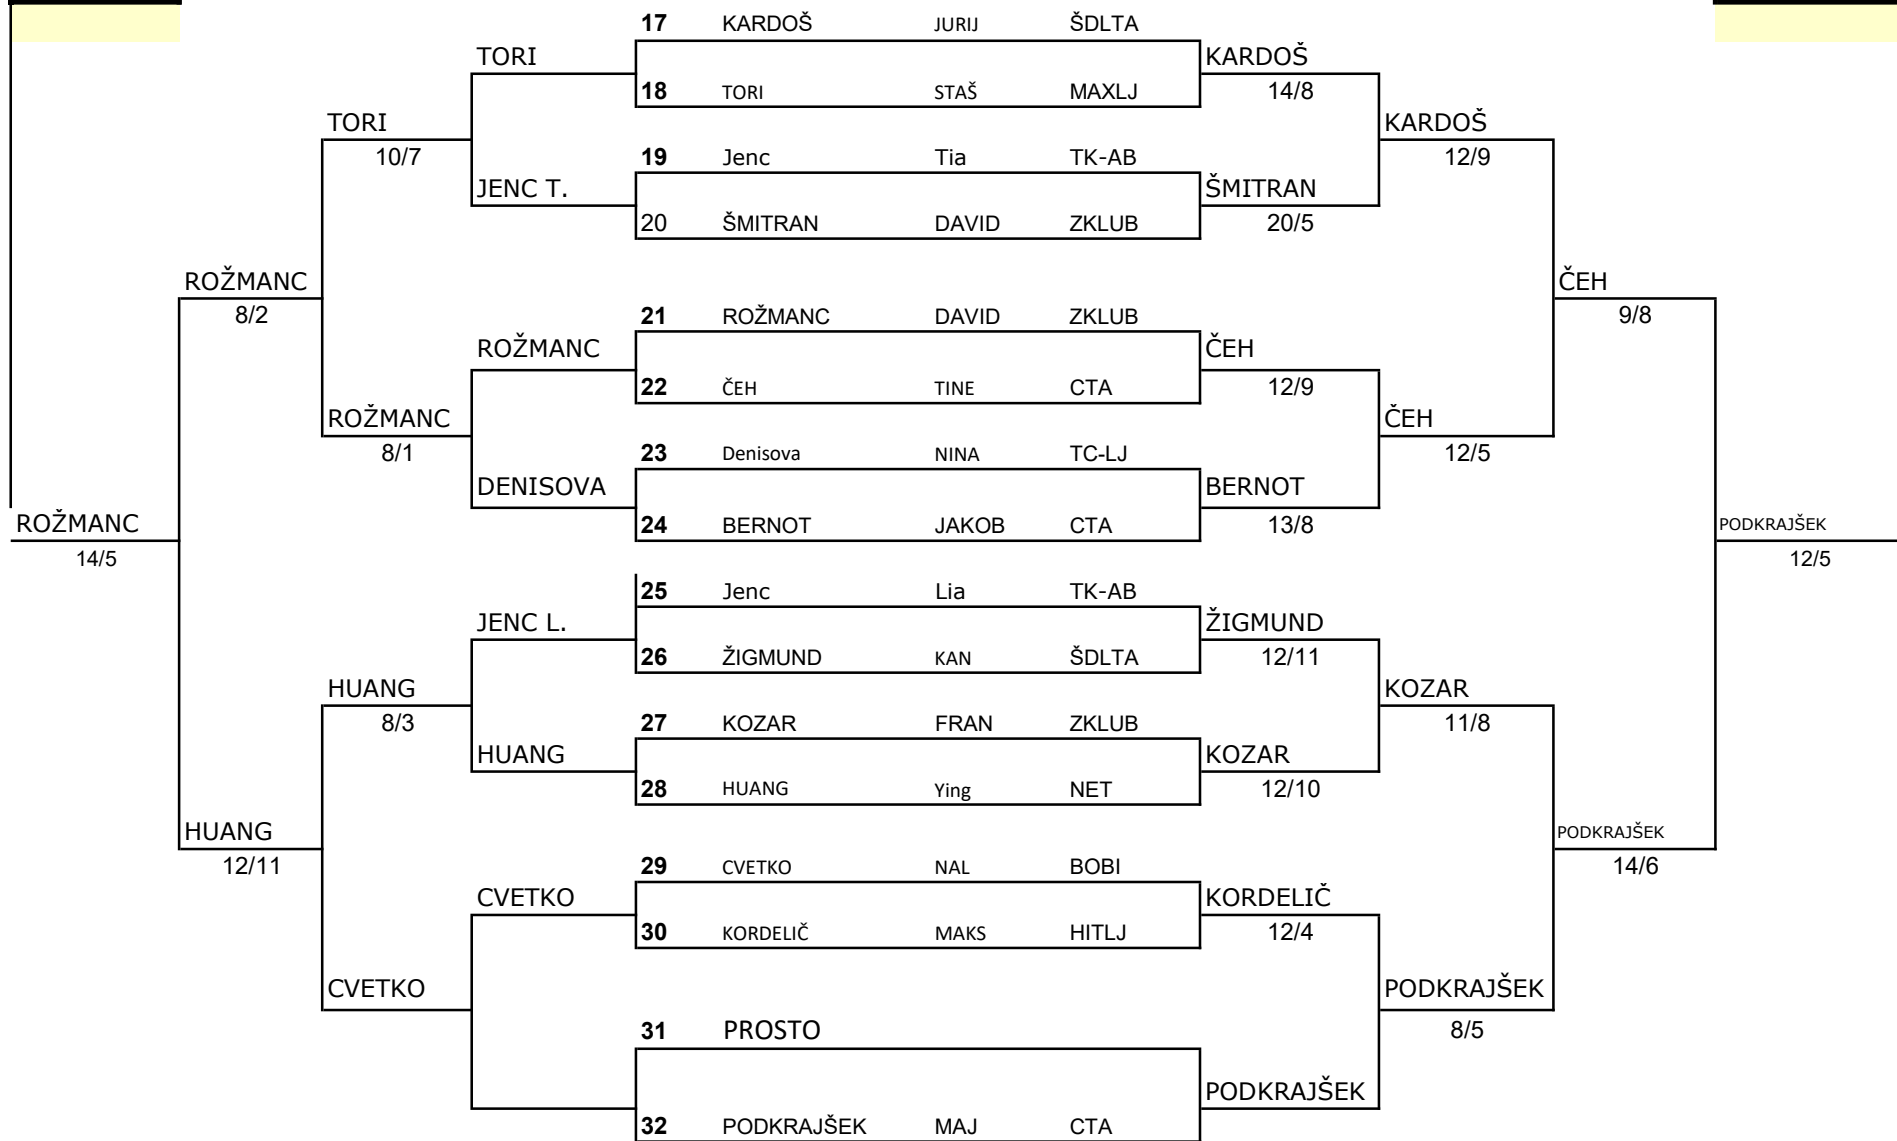

13/8

**OSREDNJESLOVENSKI SATELIT - ŠD LTA , SMRTNIKOVA 1, LJ
7.-8. DECEMBER 2024**

MINI TENIS SOBOTA 11.00 - 13.00				MIDI TENIS SOBOTA 9.00 - 11.00			
1	AJANOVIČ	MANJA	ŠD-LTA	1	BABNIK	ŽIGA	ZKLUB
2	AJANOVIČ	LANA	ŠD-LTA	2	JERŠIN	ULA	ZKLUB
3	BREZAVŠČEK	JULIJA	ŠD-LTA	3	NIKOLIČ	ALEKS	ZKLUB
4	DOBERŠEK	BRUNO	ŠD-LTA	4	PRISLAN	VID	ZKLUB
5	PRAPER	BOR	ŠD-LTA	5	ROBIDA	ŽAN	ZKLUB
6	BEN ALI	EYA	TABRE	6	MALININ	YEGOR	ŠDLTA
7	PEČAVAR	NIL	TABRE	7	VODIČAR	LUNA	ŠDLTA
8	JANET	JAKOB	HITLJ	8	ERBEŽNIK	MAKS	ŠDLTA
9	JEVĐENIČ MIHATOVIČ	ENEJ	BOBI	9	VANIČ	LEV	ŠDLTA
10	CVETKO	LAN	BOBI	10	ŽGAJNAR	LORENA	ŠDLTA
11	ŽIVANIČ	IVA	HANNAH	11	PUHAR	JAKOB	ŠDLTA
12	ŠUŠTARIČ ILIČ	MILAS	HANNAH	12	VUČKIČ	ANA	DOMŽA
13	ČAKARMIŠ	KARINA	BENČ	13	RAK INGOLIČ	TONI	TABRE
14	KRIŽANEC	MAKS	BENČ	14	HUANG	JING	NET
15	BURSTIN	ISABEL	MAXLJ	15	HUANG	ATEJ	NET
16	MEDIC	TRINA	MAXLJ	16	YANG	SAMUEL	NET
17	KONIČ	TIT	MAXLJ	17	JAKUPOVICH	KENAN	NET
18	AGIČ MAZI	MAKSIM	MAXLJ	18	GAJOVIČ	ANIKA	NET
19	KOSELJ	LUKAS	MAXLJ	19	KUMALIČ	ANAM	HITLJ
20	TORI	ALEN	MAXLJ	20	KOSANOVIČ	BRIN	HITLJ
21	HRIBAR	ŠPELA	MAJA	21	PETROVIČ	TAMARA	HITLJ
				22	JANET	FILIP	HITLJ
				23	Kitič	LEV	OL-LJ
				24	Debelak	IRIS	OL-LJ
				25	Ecsy	SAMUEL	OL-LJ
				26	Kavčič	ŽAN	OL-LJ
				27	GORENC	ŽAN	HANNAH
				28	TASIČ	LUKA	HANNAH
1	AHČIN	FILIP	ZKLUB	29	OBERŽAN	MAJ	BENČ
2	AZARIJA SLANA	MAJ	ZKLUB	30	DOBRILLOVIČ	LIA	BENČ
3	KOZAR	FRAN	ZKLUB	31	BURSTIN	ISABEL	MAXLJ
4	NJEGOVAN	ADRIJANA	ZKLUB	32	MEDIC	TRINA	MAXLJ
5	ROŽMANC	DAVID	ZKLUB	33	KONIČ	TIT	MAXLJ
6	ŠMITRAN	DAVID	ZKLUB	34	AGIČ MAZI	MAKSIM	MAXLJ
7	ZAGORAC	NIKA	ZKLUB	35	KOSELJ	LUKAS	MAXLJ
8	GAVRIČ	FILIP	ŠDLTA	36	ŽEROVEC	TIMOTEJ	MAXLJ
9	ŽIGMUND	KAN	ŠDLTA	37	BOSANČIČ	KAJA	ŠPORN
10	KUZNECOV	MAKAR	ŠDLTA	38	URBANIJA	GAL	ŠPORN
11	KARDOŠ	JURIJ	ŠDLTA	39	BEŽAN	ŽIGA	ŠPORN
12	MAVER	MARK		40	BEŽAN	MIHA	ŠPORN
13	KORDELIČ	MAKS	HITLJ	41	Titarenko	JESENJA	TC-LJ
14	Jenc	Lia	TK-AB	42	BEJIČ	NIK	MAJA
15	Jenc	Tia	TK-AB	43	Mihelčič 2014	MIA	TKCC
16	Maček Godec	Urban	TK-AB	44	Kvaternik 2014	KVATERNIK	TKCC
17	BERNOT	JAKOB	CTA	45	Ivanc 2015	TIMOTEJ	TKCC
18	PODKRAJŠEK	MAJ	CTA				