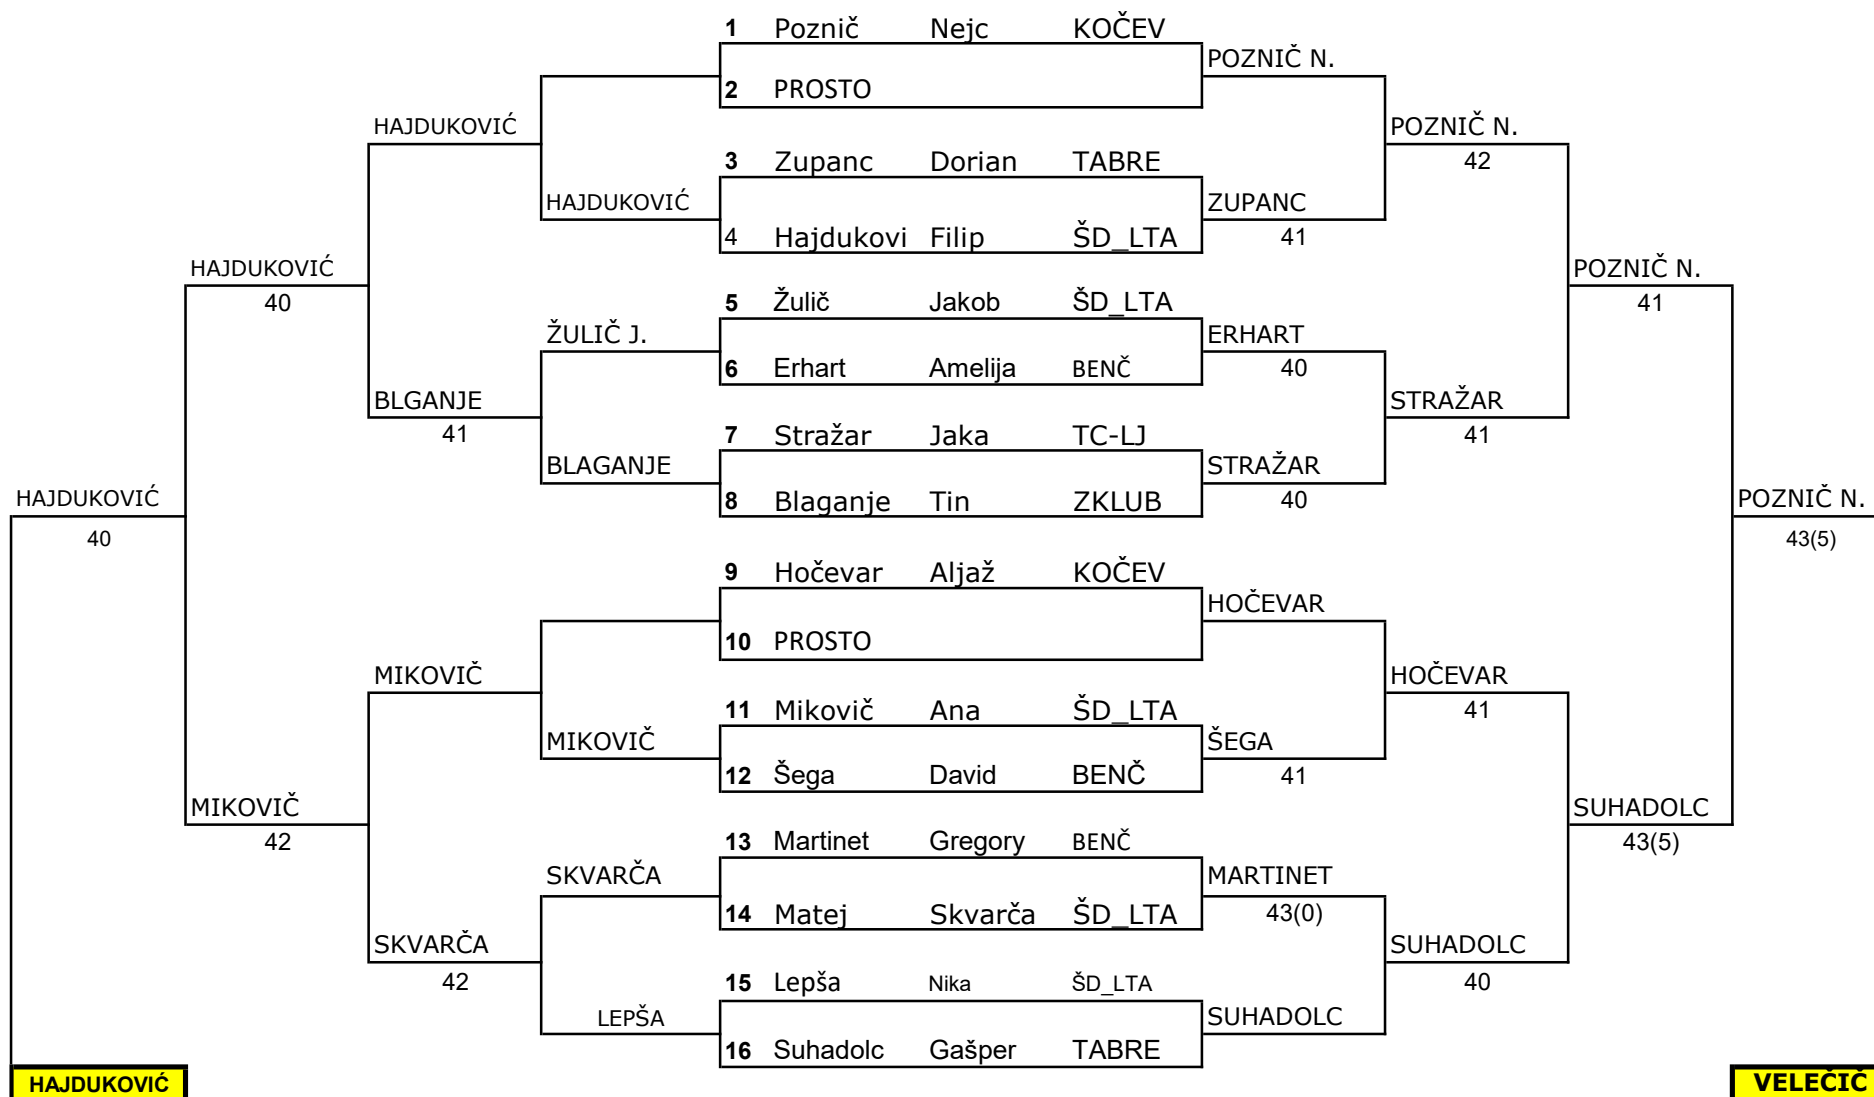

REGIJSKI SATELIT - ŠD LTA - 7.12.2024

TENIS 12

vrhovni sodnik
ANJA REGENT

REGIJSKI SATELIT - ŠD LTA - 7.12.2024

TENIS 14

vrhovni sodnik
ANJA REGENT

LIN

VID

VERDEV**VOVK**

REGIJSKI SATELIT - ŠD LTA - 8.12.2024

TENIS 18

vrhovni sodnik
ANJA REGENT

REGIJSKI SATELIT - ŠD LTA - 7.12.2024

MAXI TENIS

vrhovni sodnik
ANJA REGENT

12/6