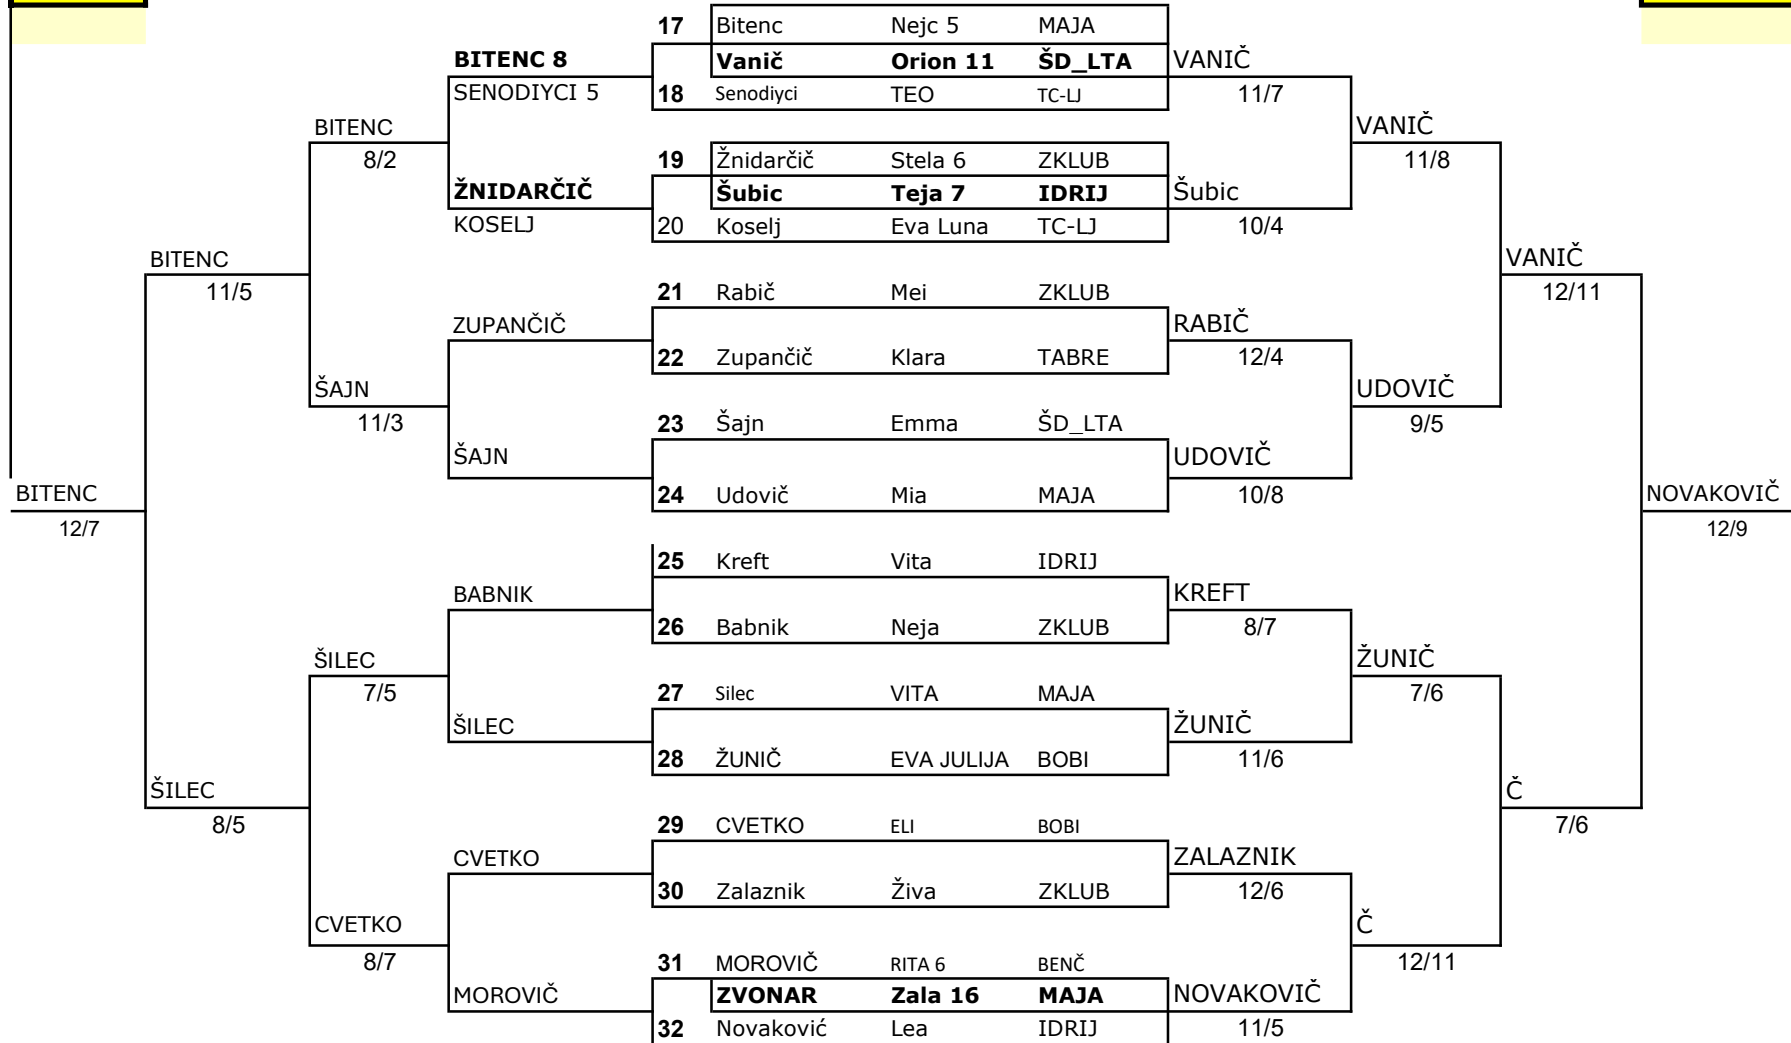

VERDEV

VOVK