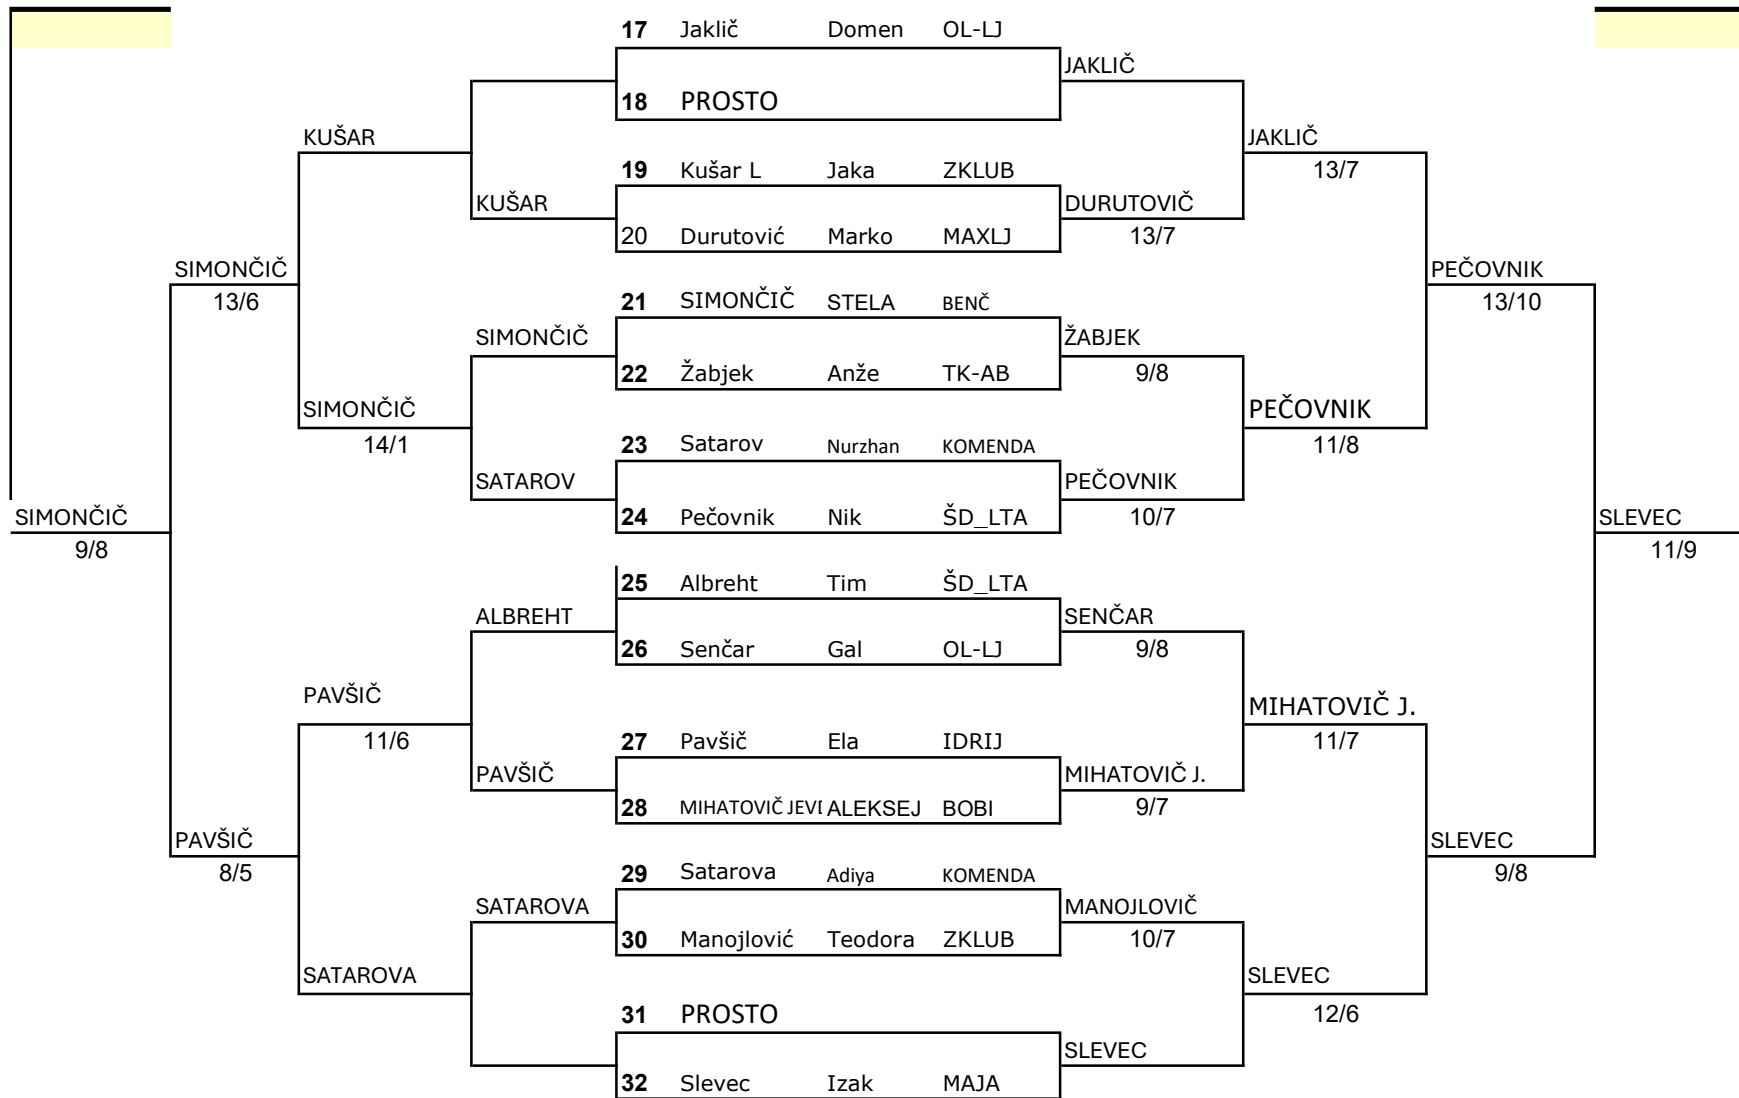

REGIJSKI SATELIT - ŠD LTA - 7.12.2024

TENIS 12

vrhovni sodnik
ANJA REGENT

REGIJSKI SATELIT - ŠD LTA - 7.12.2024

TENIS 14

vrhovni sodnik
ANJA REGENT

LIN

VID

VERDEV**VOVK**

REGIJSKI SATELIT - ŠD LTA - 8.12.2024

TENIS 18

vrhovni sodnik
ANJA REGENT

REGIJSKI SATELIT - ŠD LTA - 7.12.2024

MAXI TENIS

vrhovni sodnik
ANJA REGENT

12/6