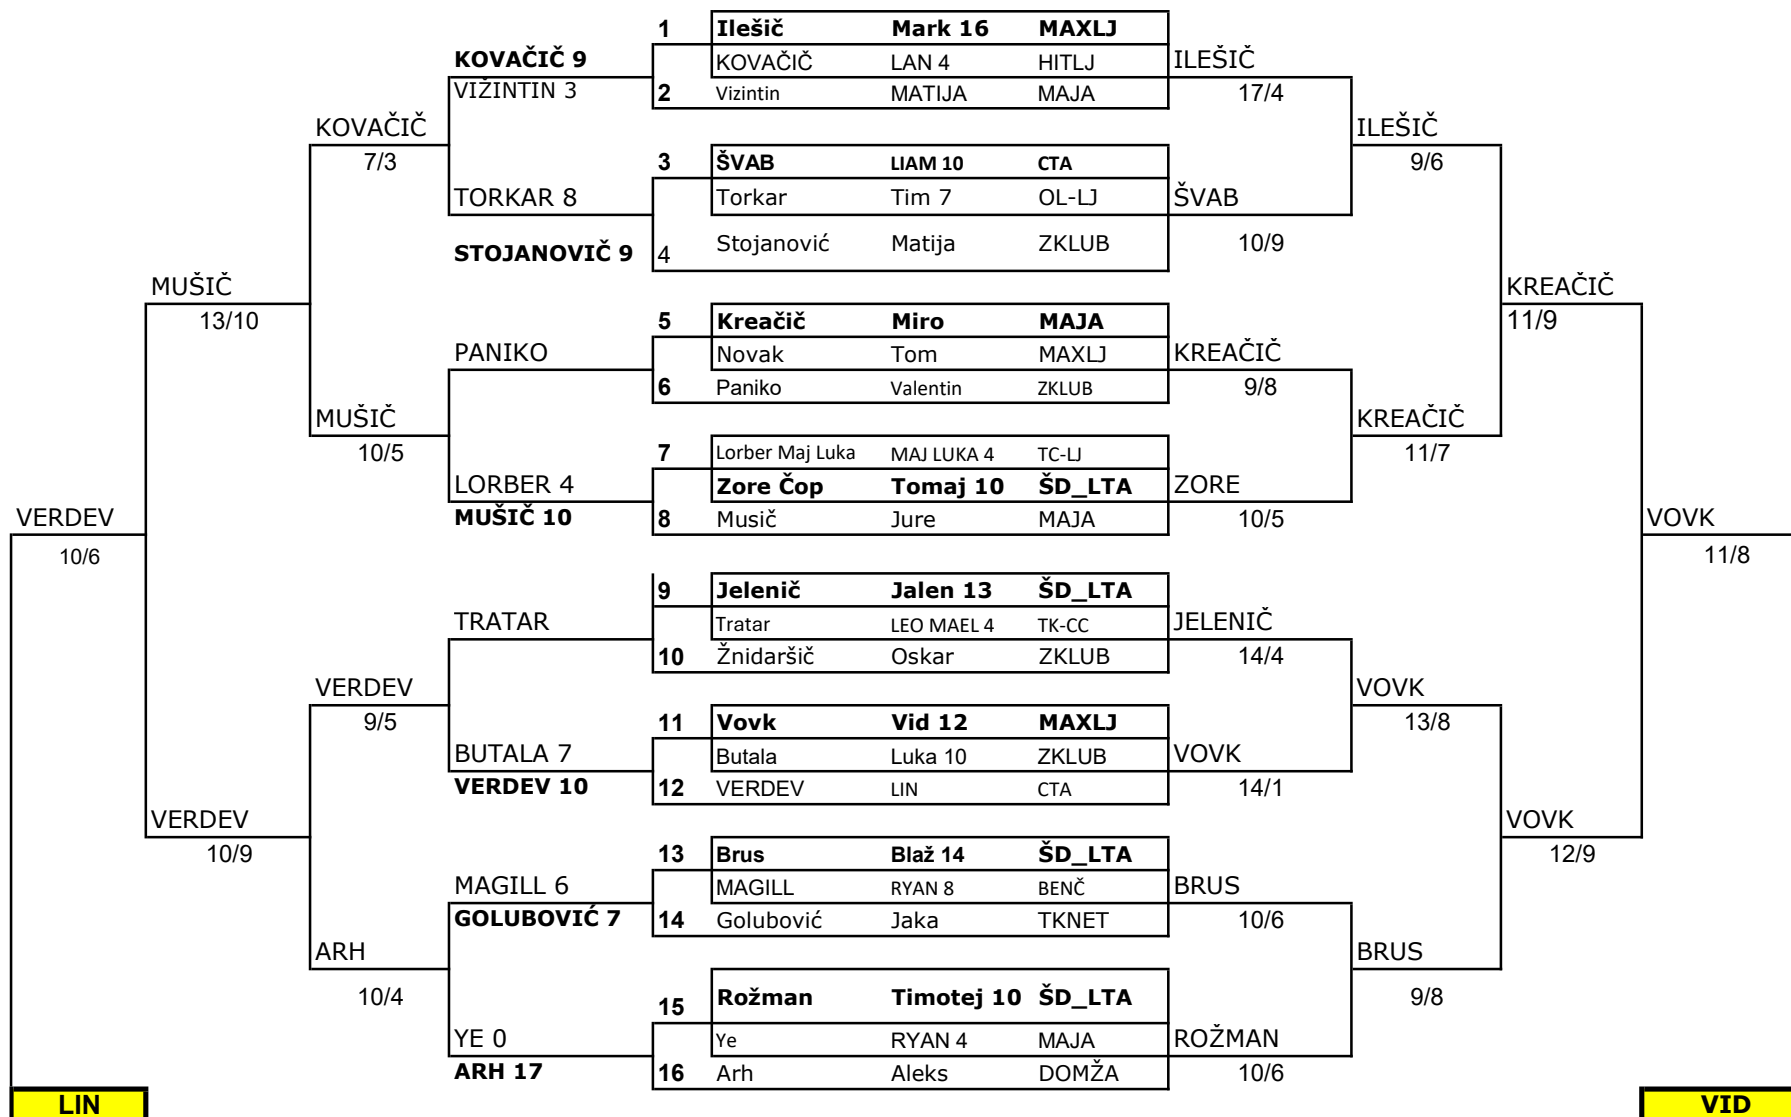

REGIJSKI SATELIT - ŠD LTA - 7.12.2024

TENIS 12

vrhovni sodnik
ANJA REGENT

REGIJSKI SATELIT - ŠD LTA - 7.12.2024

TENIS 14

vrhovni sodnik
ANJA REGENT

LIN

VID

VERDEV**VOVK**

REGIJSKI SATELIT - ŠD LTA - 8.12.2024

TENIS 18

vrhovni sodnik
ANJA REGENT

REGIJSKI SATELIT - ŠD LTA - 7.12.2024

MAXI TENIS

vrhovni sodnik
ANJA REGENT

12/6