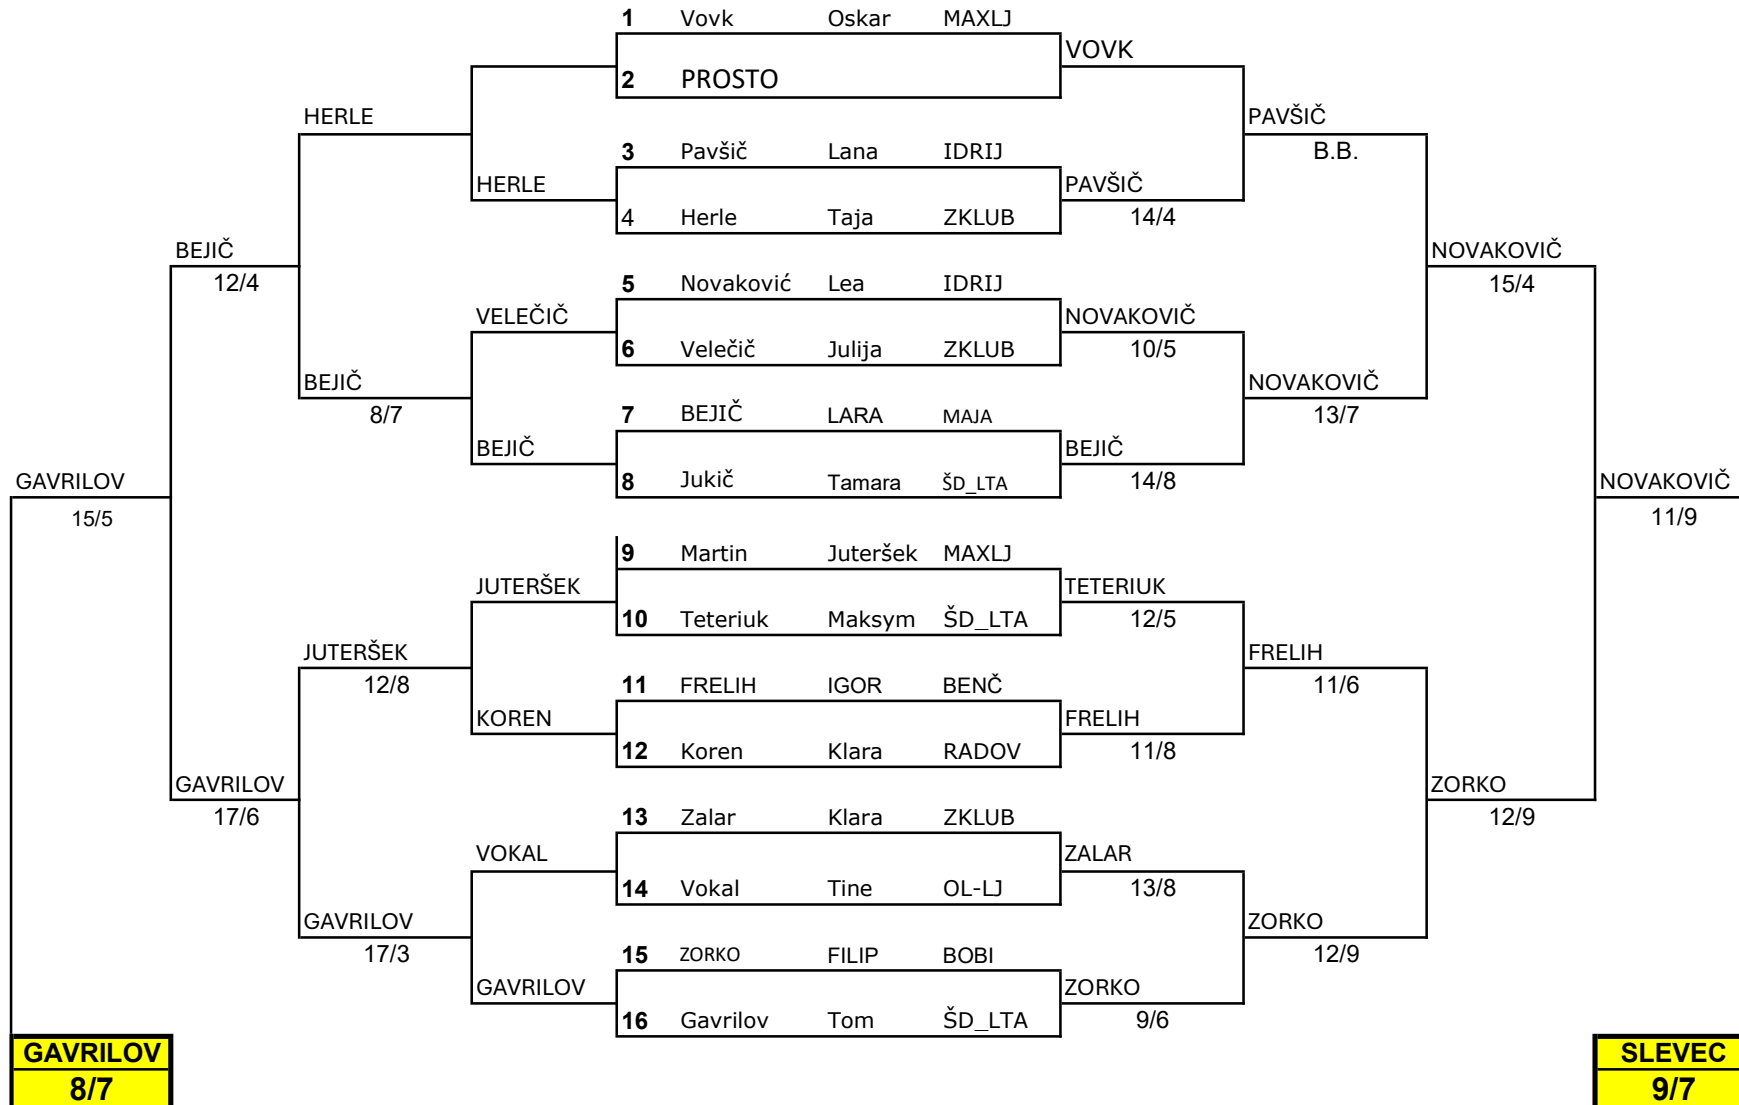

REGIJSKI SATELIT - ŠD LTA - 7.12.2024

TENIS 12

vrhovni sodnik
ANJA REGENT

REGIJSKI SATELIT - ŠD LTA - 7.12.2024

TENIS 14

vrhovni sodnik
ANJA REGENT

LIN

VID

VERDEV**VOVK**

REGIJSKI SATELIT - ŠD LTA - 8.12.2024

TENIS 18

vrhovni sodnik
ANJA REGENT

REGIJSKI SATELIT - ŠD LTA - 7.12.2024

MAXI TENIS

vrhovni sodnik
ANJA REGENT

12/6