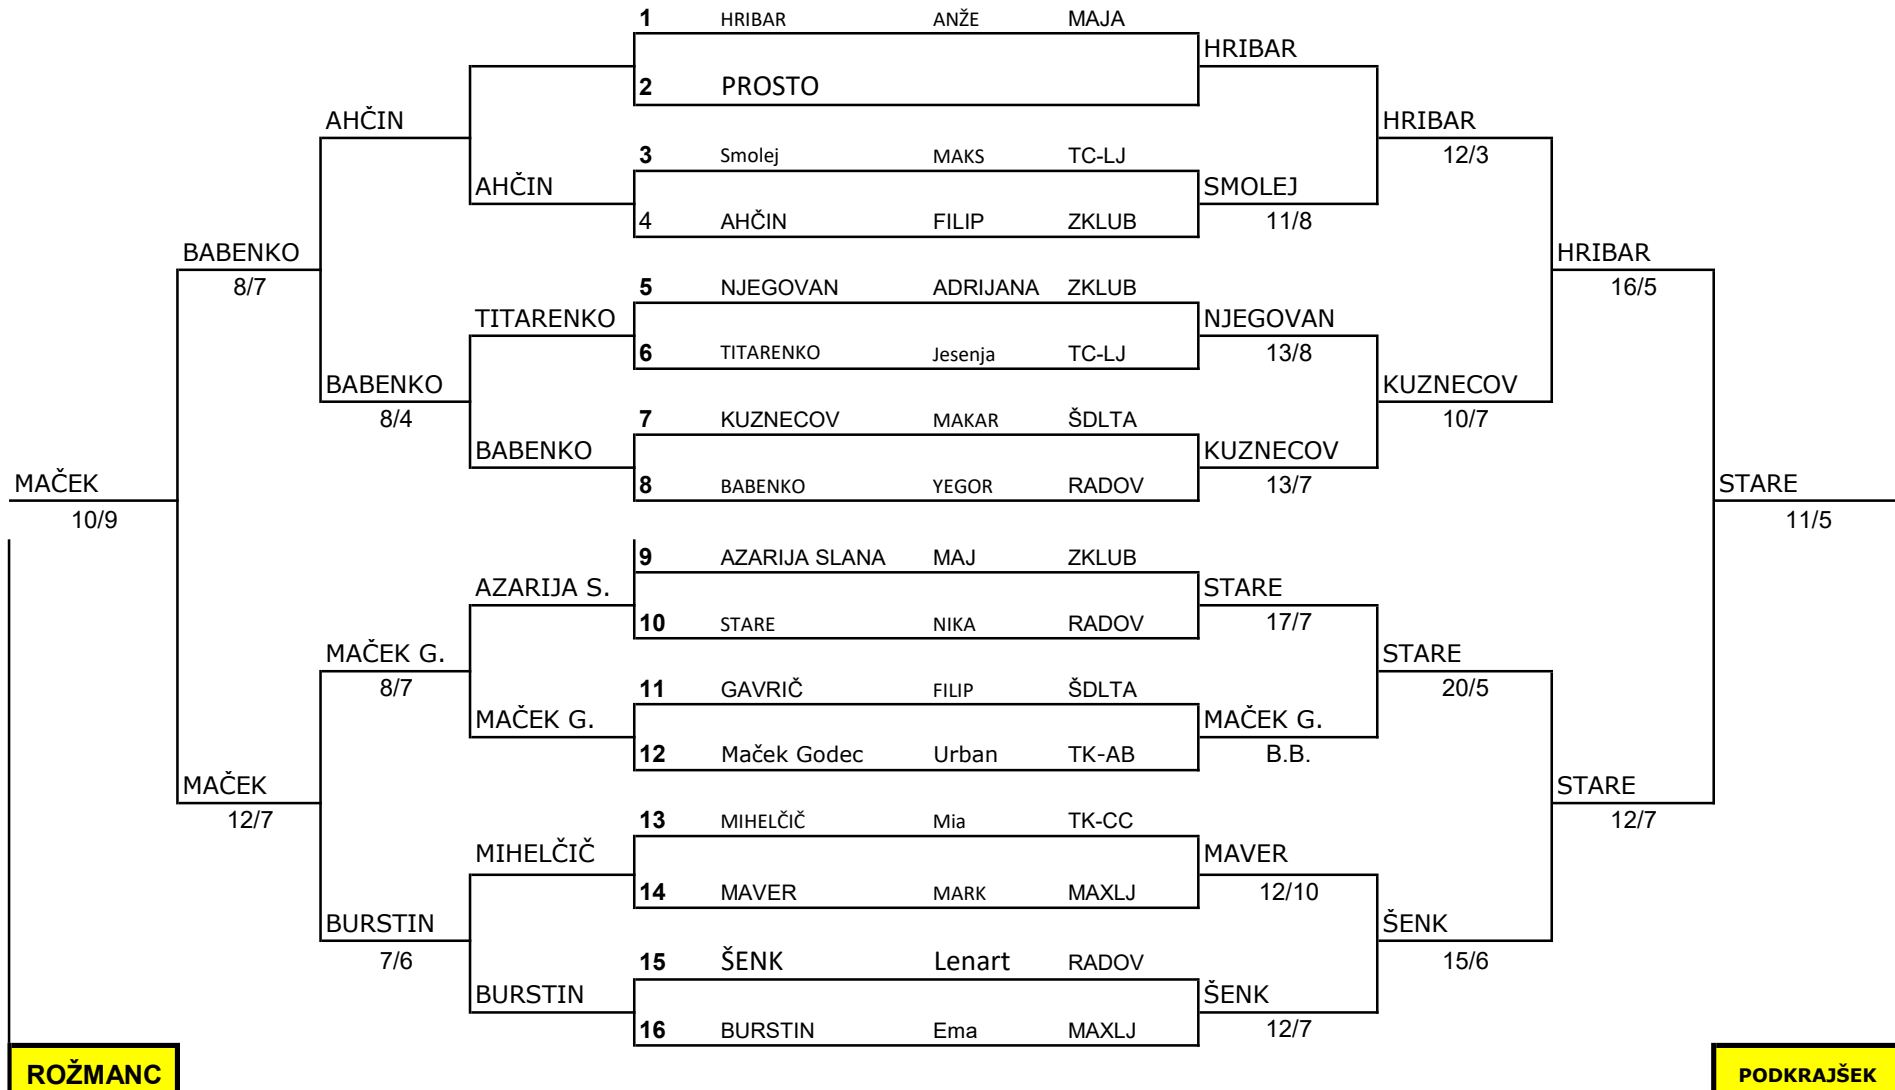

REGIJSKI SATELIT - ŠD LTA - 7.12.2024

MAXI TENIS

vrhovni sodnik
ANJA REGENT