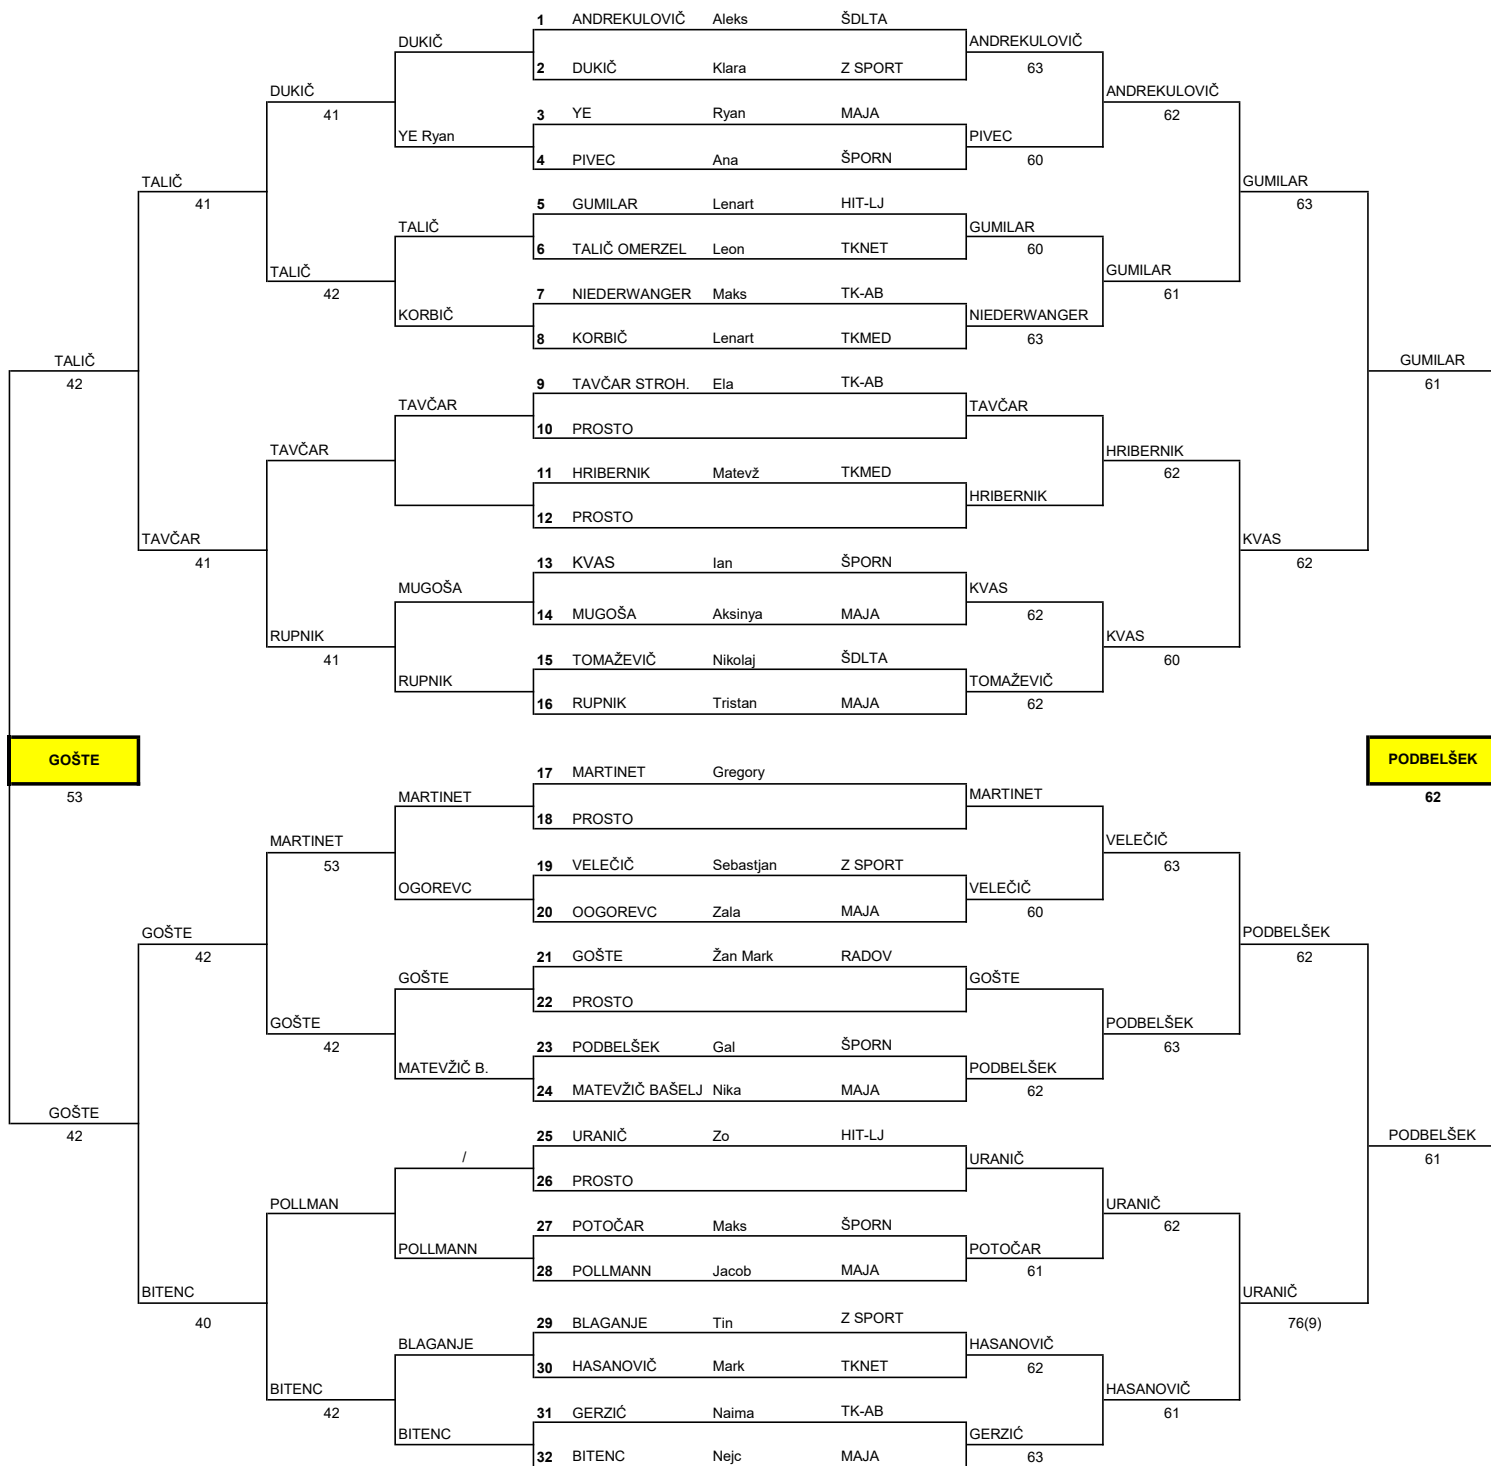

REGIJSKI SATELIT

kategorija: TENIS do 12 let

lokacija: ŠD Šporn šport

datum: 21.1.2023

vodja tekmovanja : Aleš Šporn

vrhovni sodnik: Vlado Kovačič

REGIJSKI SATELIT

kategorija: TENIS do 14 let

lokacija: ŠD Šporn šport

datum: 21.1.2023

vodja tekmovanja: Aleš Šporn

vrhovni sodnik: Vlado Kovačič

REGIJSKI SATELIT

kategorija: TENIS nad 14 let

lokacija: ŠD Šporn šport

datum: 21.1.2023

vodja tekmovanja: Aleš Šporn

vrhovni sodnik: Vlado Kovačič